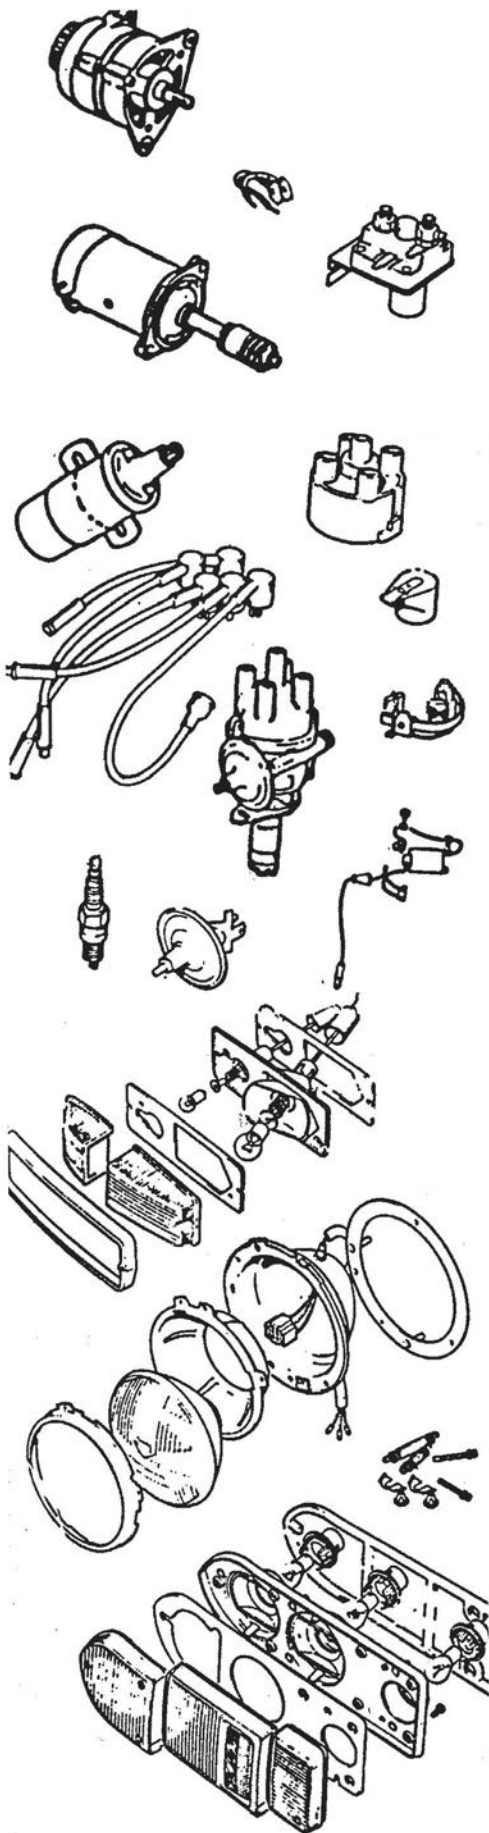

ZÜNDELEKTRIK

6AGXE8211	AT-Drehstromlichtmaschine
6AGEU405E	AT-Anlasser
6A13H5952	Magnetschalter Anlasser
6ZGCS105	Unterbrecher Delco
6ZGRA110	Verteilerfinger Delco
6ZGDC123	Verteilerkappe Delco
6ZGSC104	Kondensator
6ZN9Y	Zündkerze
6ZGHT152	Zündkabelsatz
6ZGCL132	Zündspule 6V Ballasttyp
6Z219061/1	Zündschloß bis: FH62644
6ZUKC2719/1	Zündschloß ab: FH62645

ELEKTRIK UND BELEUCHTUNG

6AGGE164/5	Paar Hupen Tiefton und Hochton
6AGFS3035	Sicherungen 35 Amp., 5 St.
0BGPS117	Öldruckschalter
0CGTR108	Wassertemperaturfühler
6A134529	Bremslichtschalter
6ABHA4602	Voltstabilisator
6AGFU124	Blinkrelais 2pol
6AGFU103	Blinkrelais 3pol
6AGFU204	Warnblinkrelais
6ABAU1074Z	Rückfahr-OVD-Schalter
6ASML3	Lampentopf Blech
6ASML3P	Lampentopf Kunststoff
6A13H565	Lampentopfdichtung
6ASML4	Innenring breit, Blech
6A515218A	Haltering schmal
6ABAU2110	Kabelsatz Scheinwerfer
6AMGE203	H4-Scheinwerfereinsätze
6ABHA4966Z	Blinker vorn kompl.
6A57H5572	Dichtung Blinker vorn
6A520091	Dichtung Rückleuchtenglas
6ARTC1175	Dichtung Rückleuchte
6ARTC1174	Rückfahrglas weiß
6ARTC1177	Rücklichtglas rot
6ARTC1176	Blinkerglas orange