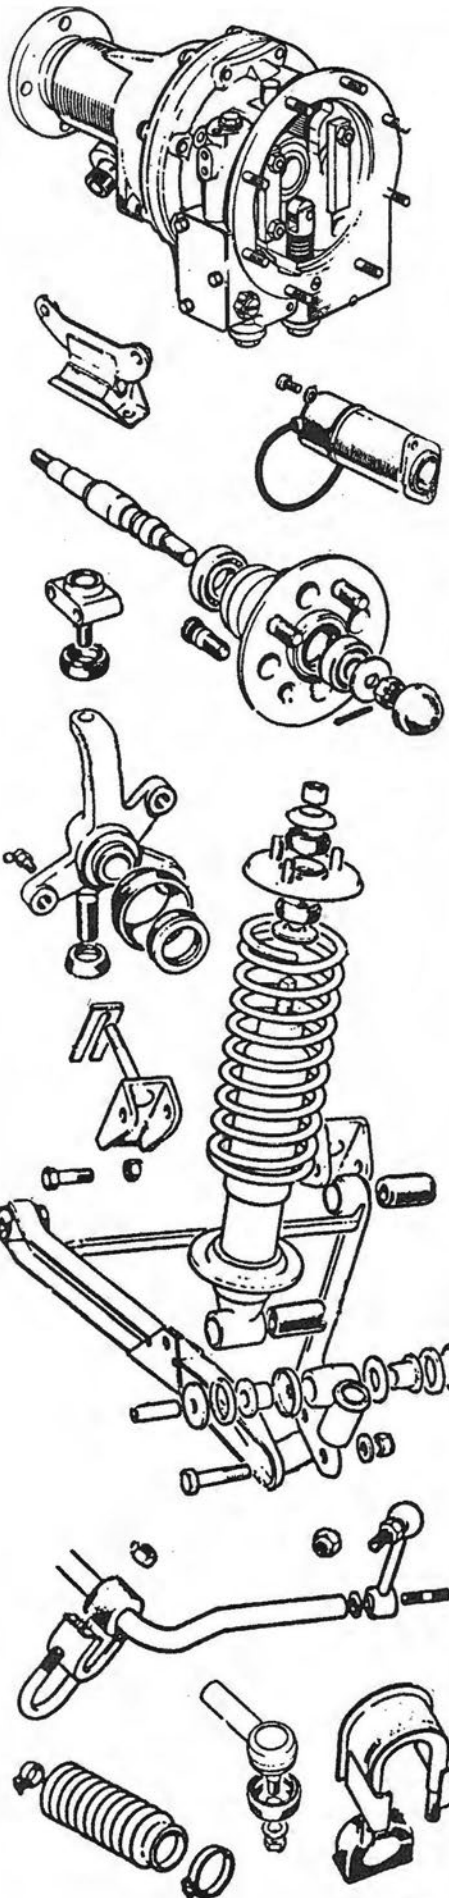

MODERN CLASSICS - Täglich Nachnahme-Versand

D-Overdrive

6A520999A	OVD-Schaltknopf
2O120694	Winkeltrieb
2G156318	Tachowelle
2G106437	Dichtung Getriebehals
2O37H1901	Dichtung Adapter an OVD
2O7H8196	Dichtung Magnetschalter
2O513204	Dichtung Hebelkastendeckel
2O506098	Dichtung Filterdeckel
2O7H8325	Simmering Flansch OVD
2O134465	Lager vorn Annulus
2G533360A	Lager unten Annulus
2O010002	Magnetschalter
2O7H8191	Ventilkit OVD
2O513199	Satz Federn OVD
2O7H8197	Filter OVD
2O506129A	O-Ring Ventil
2OTRS1114	O-Ring Kolben
2O506115	O-Ring Lagergehäuse
2O159656	Silentblock OVD-Getriebe

VORDERACHSE

4A125481/2	Stabilisatorgelenk RH o.LH
4A155310	Buchse Stabi. Mitte
4T155310P	Polybuchse Stabi. Mitte
4A155308	Spannkappe zu Buchse
4A155307	U-Bolzen zu Spannkappe
8MFLN2	Mutter zu U-Bolzen
4AGSJ265/6	Achsschenkel RH o.LH
4AUKC697	Steckachse
4A146479	Radnabe vorn
4AGHK1021	Radlagersatz vorn, 1 Seite
4A158729	Radbolzen vorn
8MLN2211	Kronenmutter
4A102689	Fettkappe
4AGSJ155Z	Kugelkopf oben
4AQSK140S	Buchsensatz 1 Seite, für Messinggelenk
4AQSK88	Buchsensatz groß, 2 Seiten kompl.
4AGSV1030	Spiralfeder vorn STD
4AGSA267	Stoßdämpfer vorn STD, Stück
4TGSA366GAZ	Paar Gasdruckdämpfer vorn, einstellbar
4TGSV1030UR	Spiralfeder vorn verstärkt
4TTT4302	Spiralfeder vorn, kurz hart

LENKGETRIEBE UND LENKRÄDER

4L305931	Lenkgetriebe neu LHD, Repro
4T305931X	Lenkgetriebe neu LHD, kurze Übersetzung 2,5:1
4LGSJ158Z	Spurstangenkopf
4LACA6029K	Paar Lenkmanschetten
4L139386	Lagerbuchse Lenkgetriebe
4T139386P	Polybuchse Lenkgetriebe
4L156024	Spannbock Lagergummi
8MFLN2	Mutter zu Spannbock