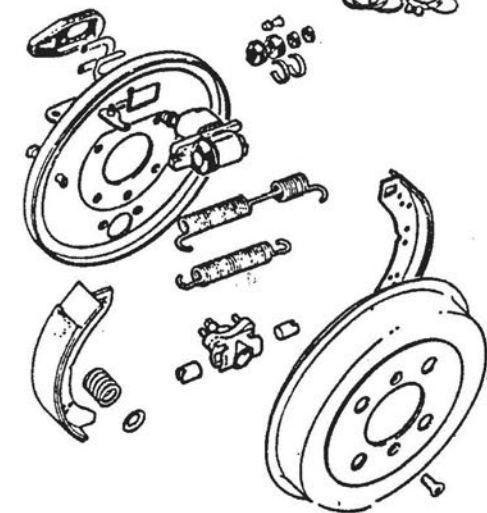

BREMSEN

3BGBD154	Bremsscheibe
8B113150	Bolzen Bremsscheibe
3BGBP574	Satz Bremsklötze Repro
3BGBP624AF	Satz Bremsklötze, original Unipart
3TGBP574GS	Satz Bremsklötze Green Stuff
3BGBK5914	Anbausatz Klötze
3B159130R/1R	AT-Bremssattel LH o.RH
3B516212	Bremsskolben, Stück
3BGRK5005Z	Rep.kit Bremssattel, 2 Seiten
3B201246	Bremstrommel hinten
8SV5435	Schraube Bremstrommel
3BGBS749	Satz Bremsbacken
3BGRSP1006	Andruckfedersatz Backen
3BGWC1202Z	Radbremszylinder
3B37H6132	Halteklammer anliegend
3B120138	Halteklammer übergesch.
3B120139	Staubkappe Radbremszylinder

7A150881	Pedalgummi
5A114438	Pedalarückholfeder
5A125217	Staubkappe HBZ
3BGMCC24	Hauptbremszylinder 1Kreis (Zylinder u. Behälter 1 Teil)
3BGMCC20	Hauptbremszylinder 1Kreis (Zylinder u. Behälter 2 Teile)
3BGRK1029Z	Rep.kit HBZ 1Kreis