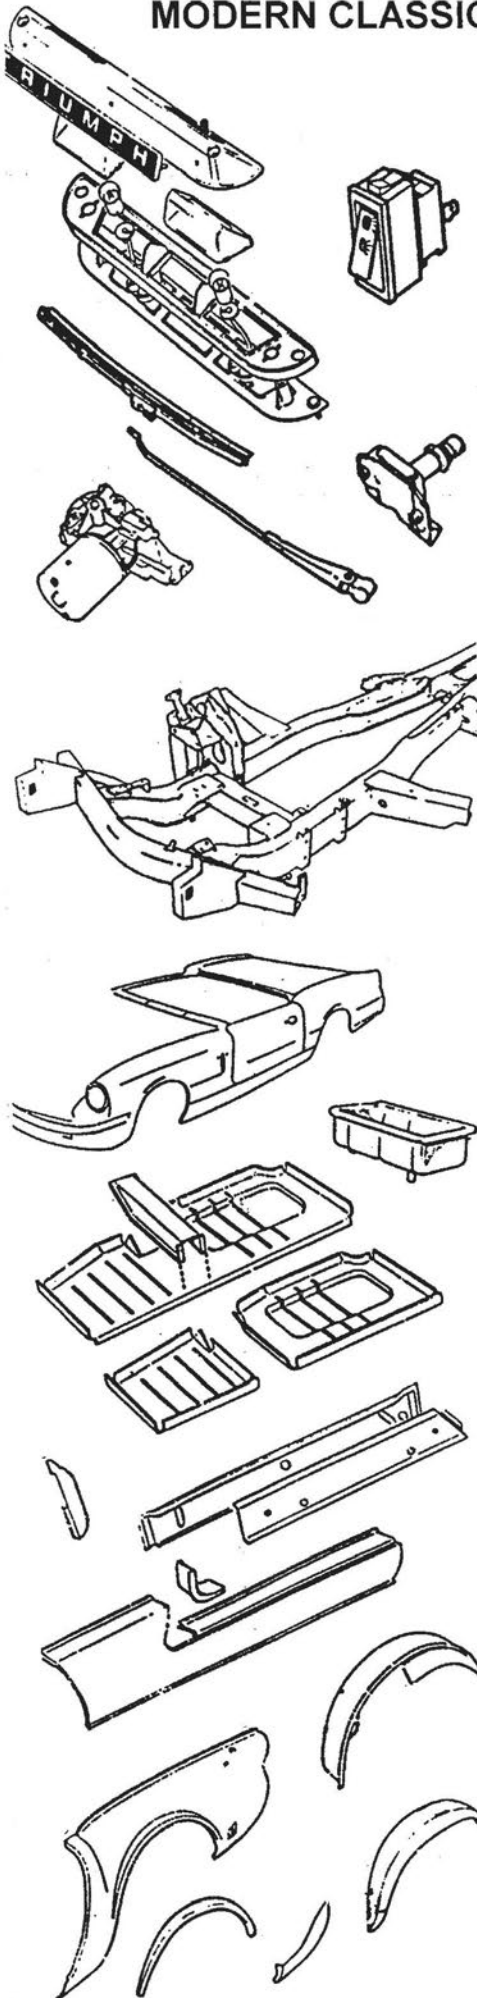

MODERN CLASSICS - Kleiner Auszug aus unserem Gesamtprogramm

6A718028	Nummernschildleuchte
6A151353	Kofferraumleuchte
6A152616	Abblendschalter
6A158966	Blinkerschalter
6A520999A	OVD-Schalter im Schaltknopf
6A150380	Hauptlichtschalter
6A150277	Hupenknopf mit Emblem, bis:FH50000
6A159761	Hupenknopf mit Schriftzug, ab:FH50001
6A142534	Hupenkontaktstift

SCHEIBENWASCHANLAGE

6AGXE7708Z	AT-Wischarmotor rund
5A156307	Wischerarm VA, gekröpft
5A156308	Wischerarm VA, gerade
5AGWB118Z	Wischerblatt VA
5AGWW802	Spritzdüse Chrom
5AGWW918K	Wasserflasche rund, mit Deckel
5T13H232SS	Edelstahl-Halter zu Wasserflasche
5AGWW102	Waschpumpe mechanisch, Repro Plastik
6A155495Z	Wischwaschpumpschalter, Repro

FAHRGESTELL

4FTS26	Frontschiene Fahrgestell
4F311594/5	Scharnierkasten RH o.LH
4F218526/7	Knotenblech RH o.LH
4F209398/9	Ausleger vorn RH o.LH
8K574245	Befestigungskit Karosserie an Fahrwerk
9ARL1431	Typenschild MK4 früh, Standard Triumph
9ACNPSIV	Typenschild MK4 spät, Triumph Motors, British Leyland UK Ltd.

BLECHTEILE

5BWKC3450	Motorhaube
5BTS32L/R	Kotflügel vorn LH o.RH
5BTS36L/R	Innenflügel außen LH o.RH
5B909797/8	Innenflügel innen LH o.RH
5BTS38L/R	Scheinwerferblech LH o.RH
5BTS39L/R	Scheinwerferblech unten
5BTS31L/R	Blinkerecke LH o.RH
5BTS49	Winkelsatz f.Blinkerecke
5B807030	Batteriekasten
5B715889	Frontblech
5BTS52AL/AR	Rep.blech A-Säule oben innen, LH o.RH
5BTS52L/R	Rep.blech A-Säule unten, LH o.RH
5BTS10L/R	Bogenblech A-Säule, LH o.RH
5BTS16L/R	Außenschweller LH o.RH
5BTS17L/R	Schwellerverstärkung, LH o.RH
5BTS18L/R	Innenschweller LH o.RH
5BTS13L/R	Abschlußblech Schweller, LH o.RH
5BTS22L/R	Bodenblechhälfte LH o.RH
5BTS25	Kastenblech Bodenwanne
5BTS55	Aufnahmeblech Zugstrebe
5BTS30	Kofferraumboden
5BTS40	Reserveradhalter