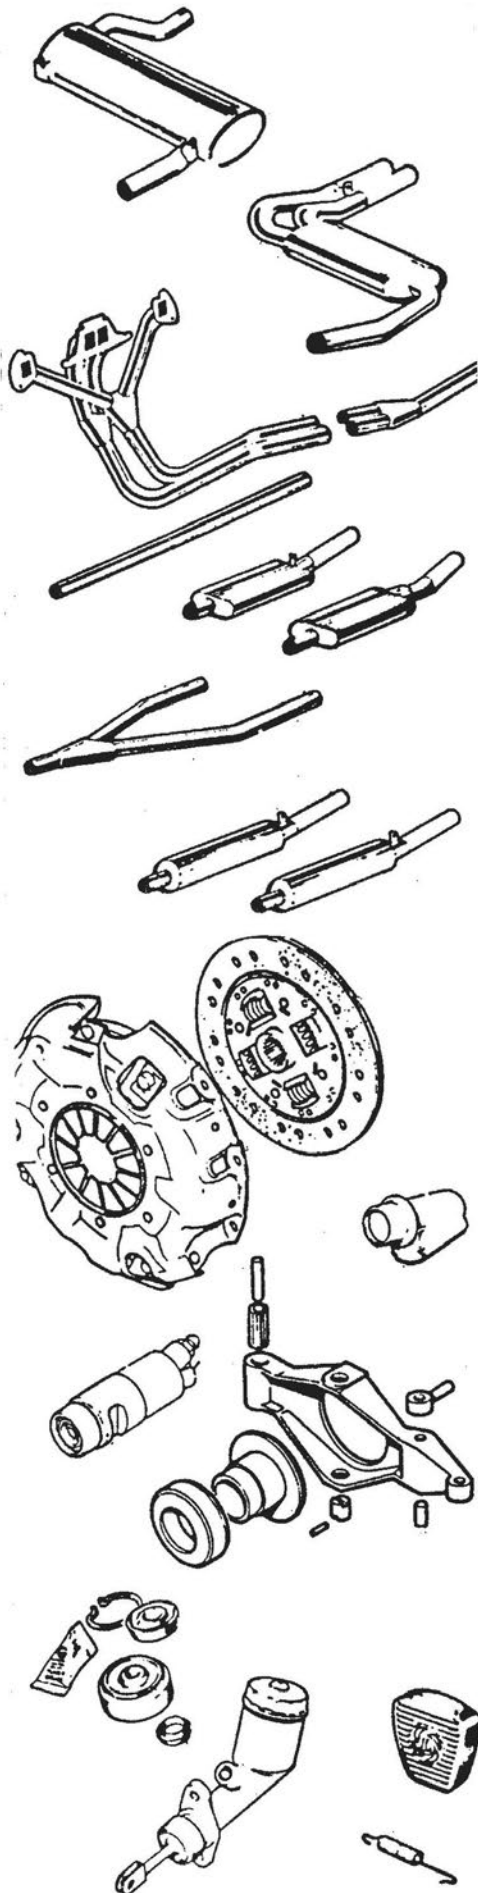

MODERN CLASSICS - Kleiner Auszug aus unserem Gesamtprogramm

AUSPUFFSYSTEME

1NRL1208	STD-Auspuff 2tlg., Normalstahl
1ERL1208SS	STD-Auspuff 2tlg., VA
1AGFK6630X	Anbausatz komplett, STD-Auspuff
1NGEX1439	STD-Auspuffrohr Normalstahl
1NGEX3668	STD-Endschalldämpfer Normalstahl
1TFSTH5417	Sportendtopf VA, querliegend
1TRL1207SS	Sportauspuff VA, ovale Doppelendschalldämpfer
1TTT5412	Sportauspuff STDStahl, runde Endschalldämpfer
1ATT5412FK	Anbausatz Sportauspuff
1TTT1400	Fächerkrümmer STD-Stahl
1TRL1206SS	Fächerkrümmer VA

alle Sportauspuffteile ohne TÜV-Gutachten.

KUPPLUNGSTEILE

0KGCK272Z	Kupplungskit 3tlg.
0KDS914	Kerbstift Lagerstück
0K112509	Lagerstück Stützteil
0K112516	Lagerstift Stößel
0K129412	Spannhülse Lagerstift
0K129410	Lagerstift Ausrückgabel
0K109182	Stößel Nehmerzylinder
0HGSY103Z	Kupplungsnehmerzylinder
0HGRK4019Z	Rep.kit Nehmerzylinder
0HGMC205	Kupplungsgeberzylinder
0H8G8806	Rep.kit Geberzylinder
7A150881	Pedalgummi
5A125217	Staubkappe Geberzylinder

GETRIEBETEILE

2G104433	Kugellager Hauptwelle
2G144782	Nadellager Eingangswelle
2G138092	Lager Tachoantrieb
2GNKC105A	Simmering Tachoantrieb
2G22G2353	Simmering Getriebehals
2G122569	Dichtung Getr.glocke
2G120305	Dichtung Schaltheils
2G106269	Dichtung Getr.deckel
2G106437	Dichtung Getr.hals
2G150328	Synchronring
2G147354	Gleitlager Gangrad 3
2G149963	Distanzring 0.157"
2G156084	Distanzring 0.166"
8M510618	Mutter Getriebeflansch
2G519770	Rep.kit Schaltstange
2G156318	Tachowelle
2G122689	Getriebesilent
6ABAU1074Z	Rückfahrtschalter
7A710820	Schalthebelgummi
7TGAC6050X	Holzschaltknopf "TR"
7TGAC6051X	Lederschaltknopf "TR"