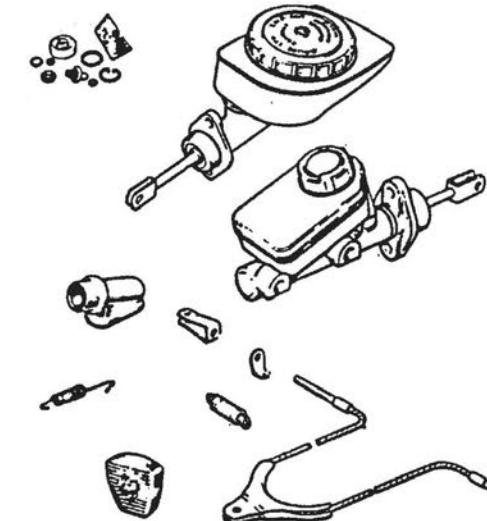

3B213689	Hauptbremszylinder 2Kreis
3B517700Z	Rep.kit HBZ 2Kreis
3B121766	Handbremsseil vorn
3B133915	Handbremsseil hinten
3B131806	Rückholfeder Bremsseil
3B104749	Endgabel Bremsseil
7A131312	Griff Handbremshebel
7A705789	Abdeckgummi auf Tunnel
3BHGB6222L	Bremsleitungssatz 1Kreis LHD
3BHGB6241L	Bremsleitungssatz 2Kreis LHD

3BGBH216	Bremsschlauch vorn
3BGBH204	Bremsschlauch hinten,Leitung an Ankerplatte
3BGBH166Z	Bremsschlauch hinten, 2Kreis-System